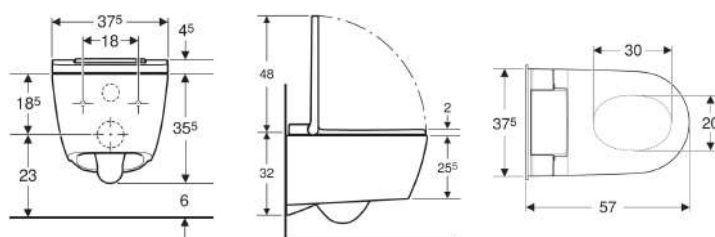

Elemento completo Geberit AquaClean Sela vaso sospeso

Figura di esempio

Proprietà

- Riscaldamento dell'acqua tramite riscaldatore istantaneo elettrico
- Lavaggio intimo con tecnologia di lavaggio WhirlSpray
- Erogatore Lady in posizione di riposo protetta separata
- Temperatura del getto regolabile
- Intensità del getto regolabile su cinque livelli
- Astina dell'erogatore regolabile su cinque livelli
- Getto oscillante (movimento automatico avanti e indietro dell'astina dell'erogatore) regolabile
- Pulizia automatica dell'erogatore prima e dopo l'uso con acqua fresca
- Programma di decalcificazione
- Vaso senza brida di risciacquo con tecnologia di risciacquo TurboFlush
- Vaso a cacciata
- Rilevatore di presenza
- Tavoletta del vaso e coperchio del vaso con chiusura ammortizzata
- Coperchio del vaso con apertura ammortizzata
- Attivazione della luce di cortesia tramite il sensore di luminosità
- Luce di cortesia impostabile in sette colori
- Funzioni e regolazioni tramite il telecomando
- Tre profili utente programmabili
- Compatibile con la Geberit Home App
- Allacciamento idrico nascosto sul lato sinistro dietro al vaso

- Collegamento alla rete elettrica con cavo con guaina flessibile a tre fili, nascosto sul lato destro dietro al vaso
- Possibilità di allacciamento idrico esterno, sul lato sinistro con accessori
- Possibilità di collegamento alla rete elettrica esterno, con presa elettrica a destra
- Omologazione secondo (DIN) EN 1717/(DIN) EN 13077

Dati tecnici

Grado di protezione	IPX4
Tensione nominale	230 V CA
Frequenza di rete	50 Hz
Potenza assorbita in standby max	0.5 W
Pressione dinamica	0.5–10 bar
Temperatura d'esercizio	5–40 °C
Campo di regolazione temperatura dell'acqua	34–40 °C
Portata di progetto	0.02 l/s
Pressione dinamica minima per portata di progetto	0.5 bar
Durata del getto	50 s
Carico max sedile del vaso	150 kg